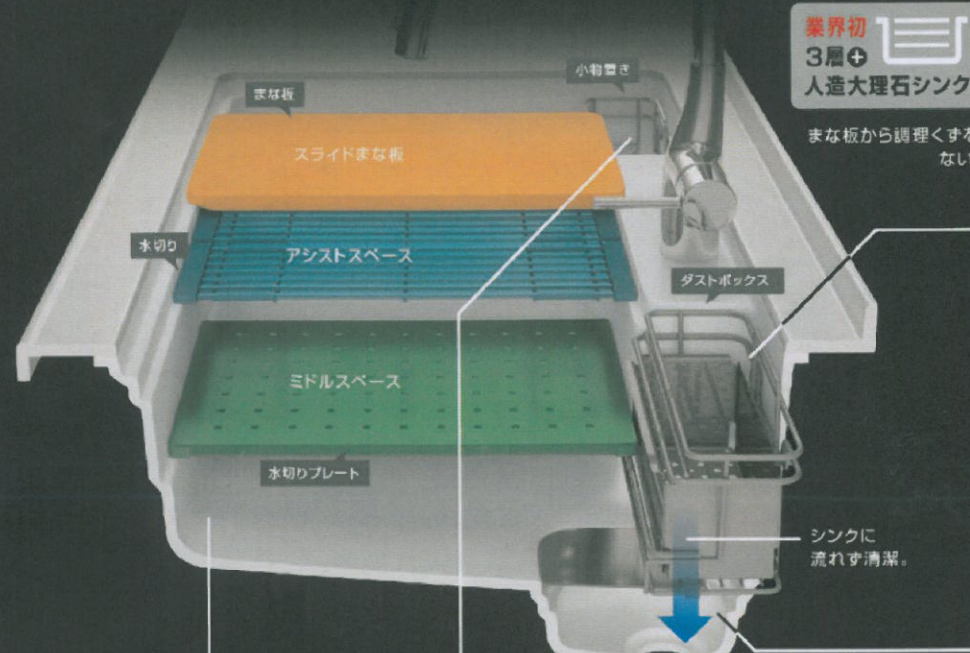

洗う、切る、捨てるがスムーズに