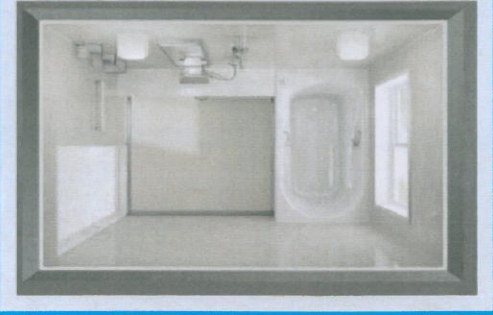

使いやすく深く、進化した収納。

コンロキャビネット(フライパン収納タイプ)

最大4個のフライパンが置ける  
フライパンラックを標準装備。

フライパンやフタが、密れることなく  
タテ置きできます。

深型ラックを  
仕切り位置

移動  
マグネット式

直径52cmの  
大型フライパンも収納

マグネット式だから、引出しの  
開け閉めでラックが移動せず、  
お手入れの際はカンタンに取  
り外しが可能です。

デッドスペースを利用して  
小物が置ける「内にもホーロートレイ」。

内引き出しは、小ぶりで使用頻度の多い小鍋や  
揚げ釜などを収納するのに最適です。

**タカラ耐震システムバス** 落ち着いた浴室で過ごすやすらぎの時。

**Chic Modern** シックモダン  
**Comfort Natural** コンフォートナチュラル  
**Elegant** エレガント  
**Stylish Modern** スタイリッシュモダン

濃い色調をベースにした、風格のある重厚な浴室。  
 調和のとれた穏やかで心地よい空間に。  
 華やかで上品に、優雅な時間を過ごす浴室。  
 シンプルを極めたスタイリッシュな空間。

どんな浴室にもびったり収まるデッドスペースを解消!  
**ぴったりサイズシステムバス**

タカラだけが実現する技術!浴室スペースに合わせて、システムバスの大きさをサイズオーダーできます。

**最大1,400**通りのサイズ展開